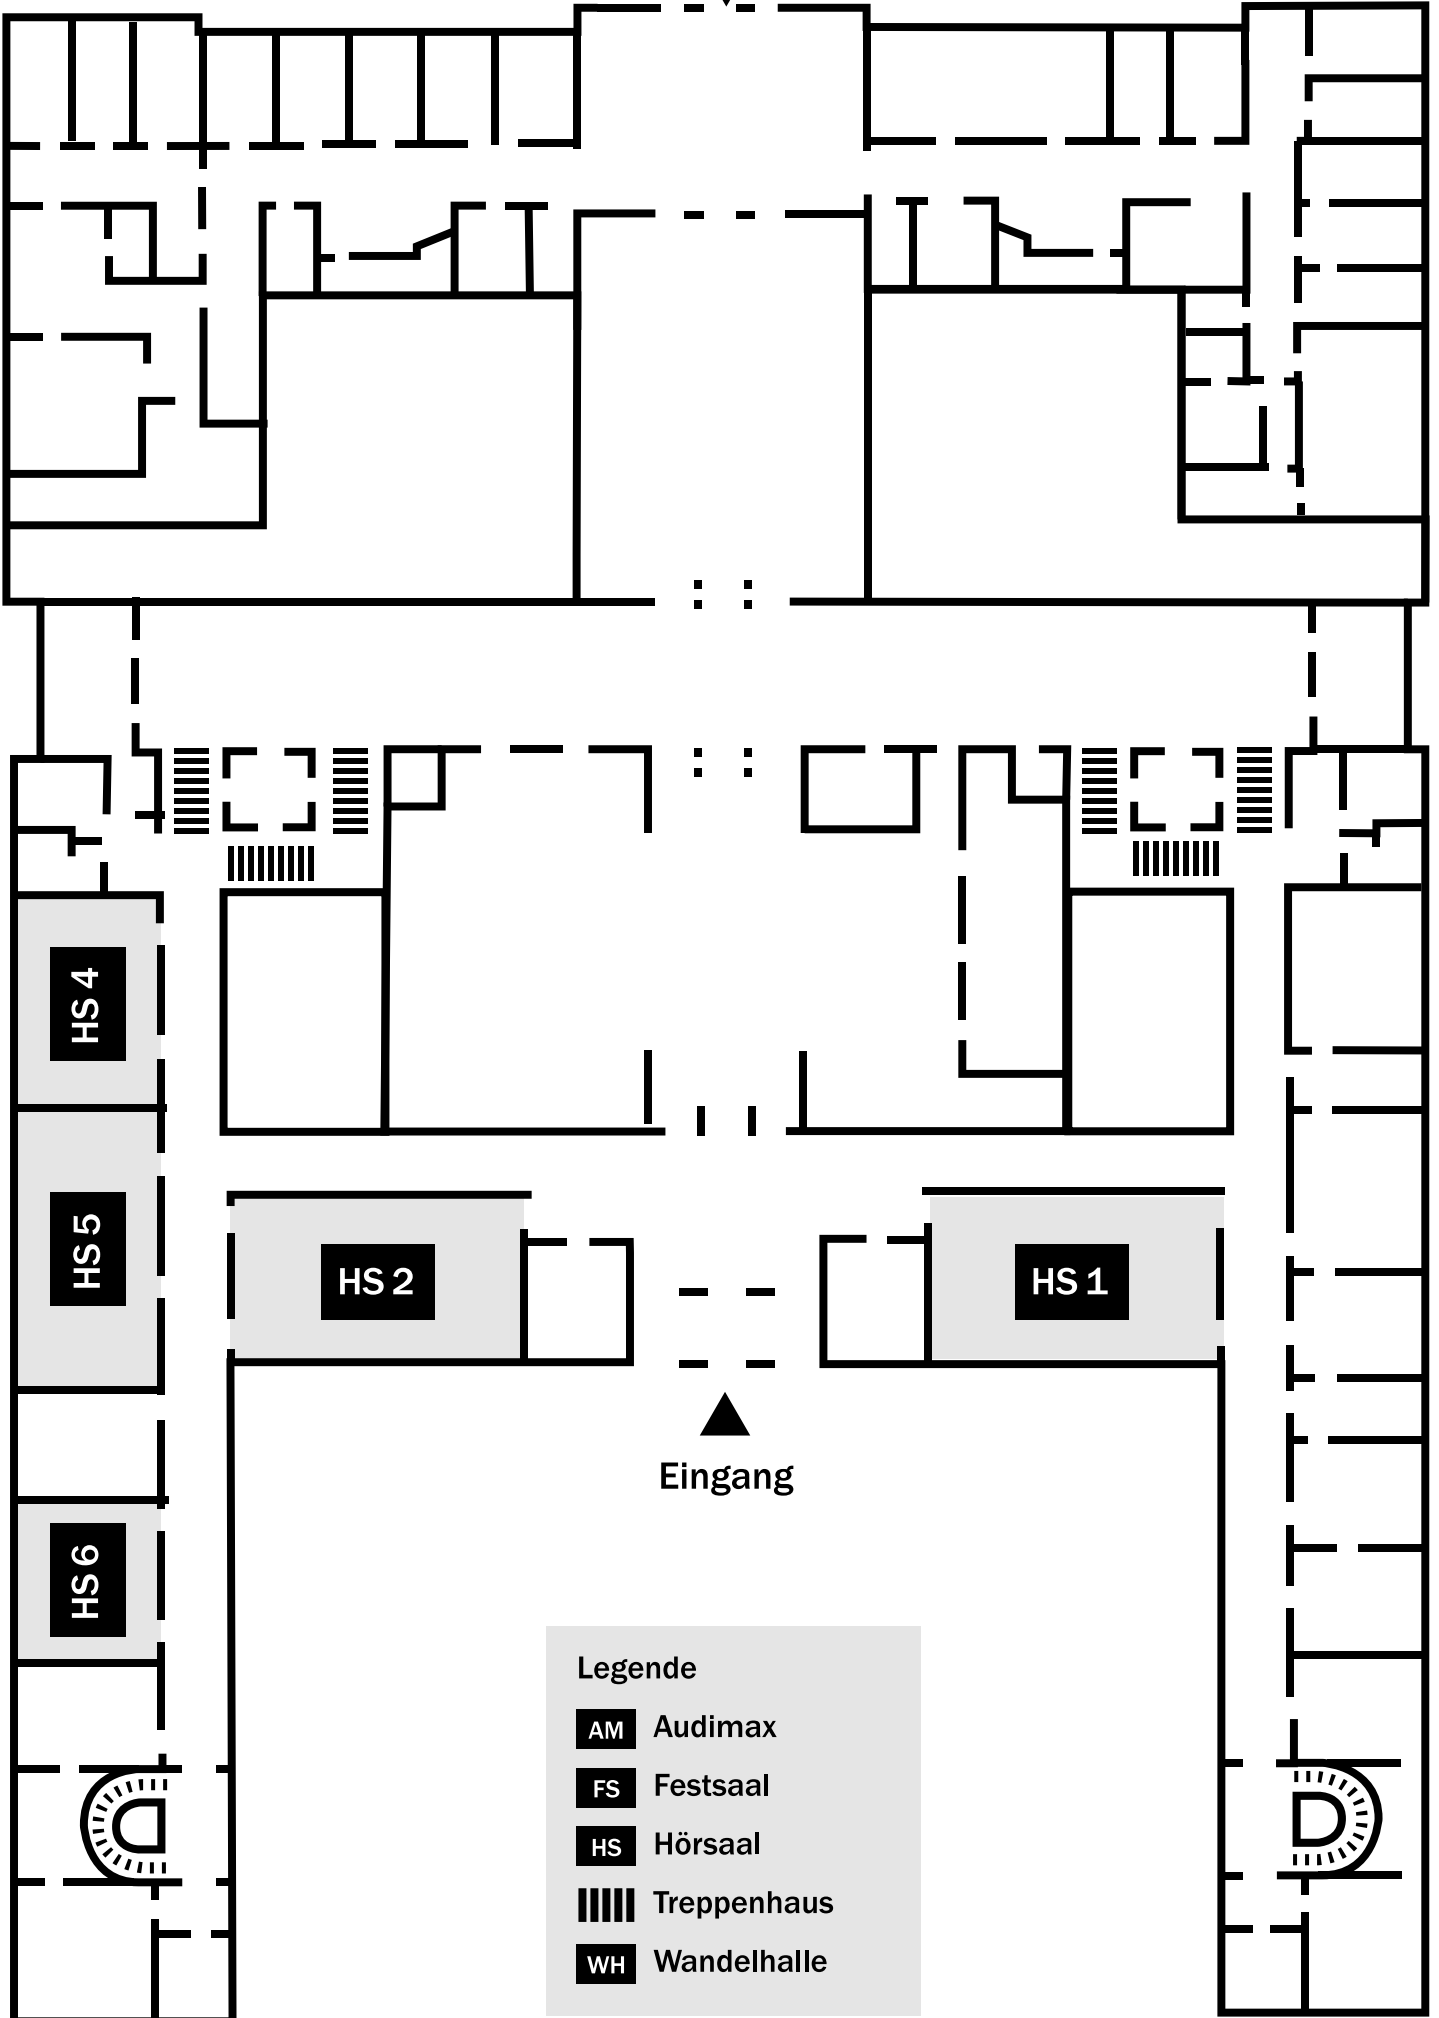

Erdgeschoss

Eingang  
Wilhelmstraße

Legende

- AM** Audimax
- FS** Festsaal
- HS** Hörsaal
- |||||** Treppenhaus
- WH** Wandelhalle

1. OG